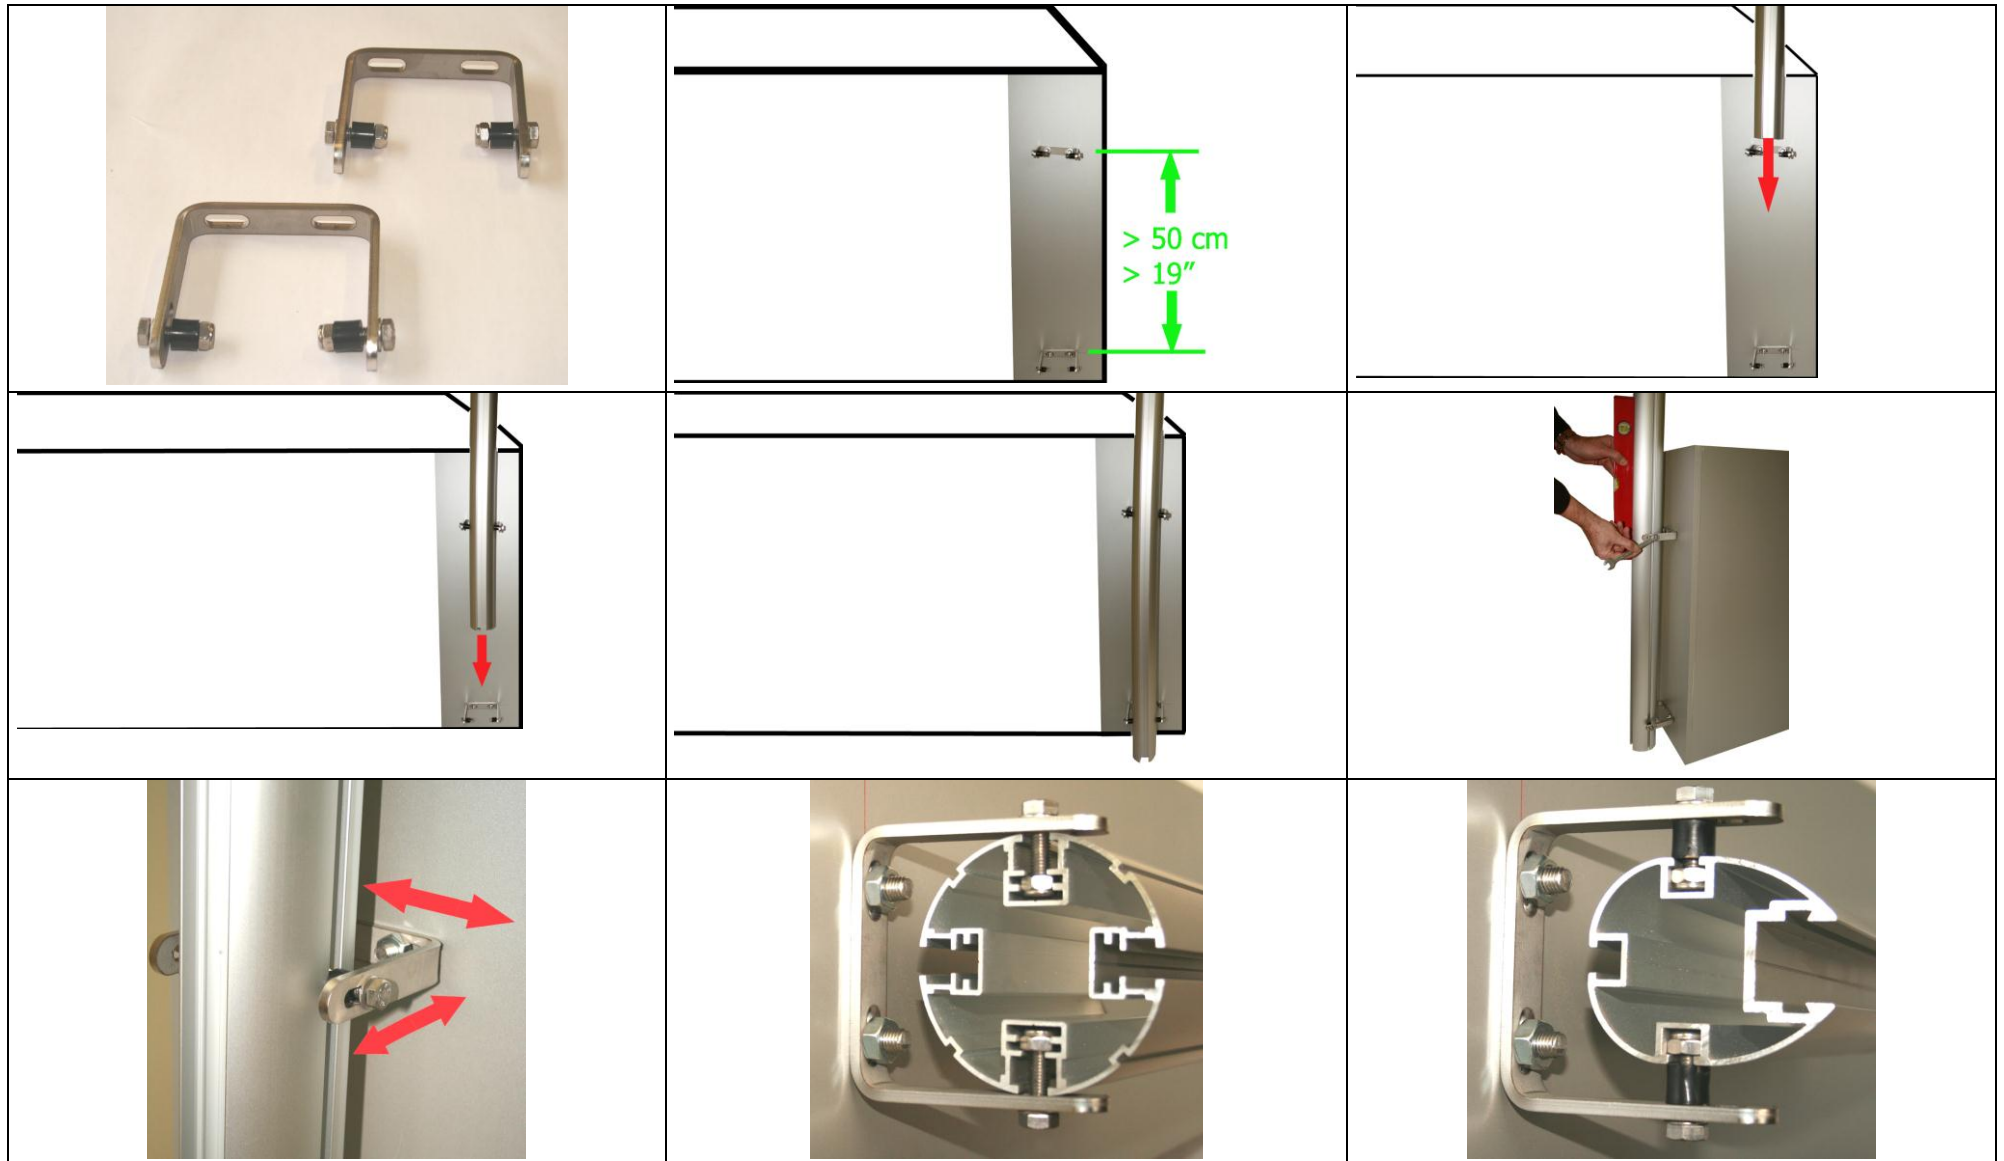

Installatie handleiding / Manuel d'installation / Montageanleitung /
Installation Manual / Manuale di installazione / Manual de instalación /
Manual de instalação

Wall anchorage inox INFIXWBRAI000000